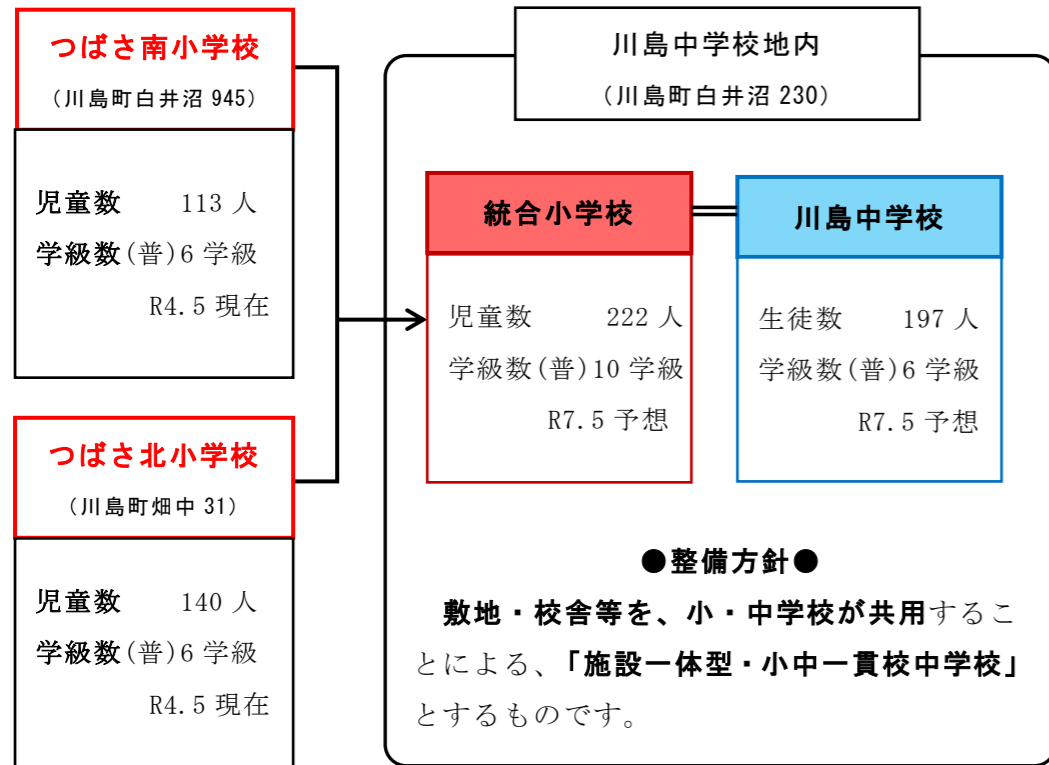

●川島中学校の小中一貫教育校化に伴う整備事業について●

町は、令和7年3月末に、つばさ南小学校とつばさ北小学校を廃止し、同年4月に、統合した小学校「(仮称)つばさ南・つばさ北小学校」を、川島中学校地内に設置することで、統合小学校と中学校が一体となった「施設一体型・小中一貫教育校」の開校を目指しています。このことから、令和5～6年度にかけて、既存施設につきのような整備を計画しています。

【イメージ図】

小学校の統廃合と小中一貫校化

(統合前)

～R7.3.31

小学校 2校

→

(統合後)

R7.4.1～

小学校 1校

【説明図】