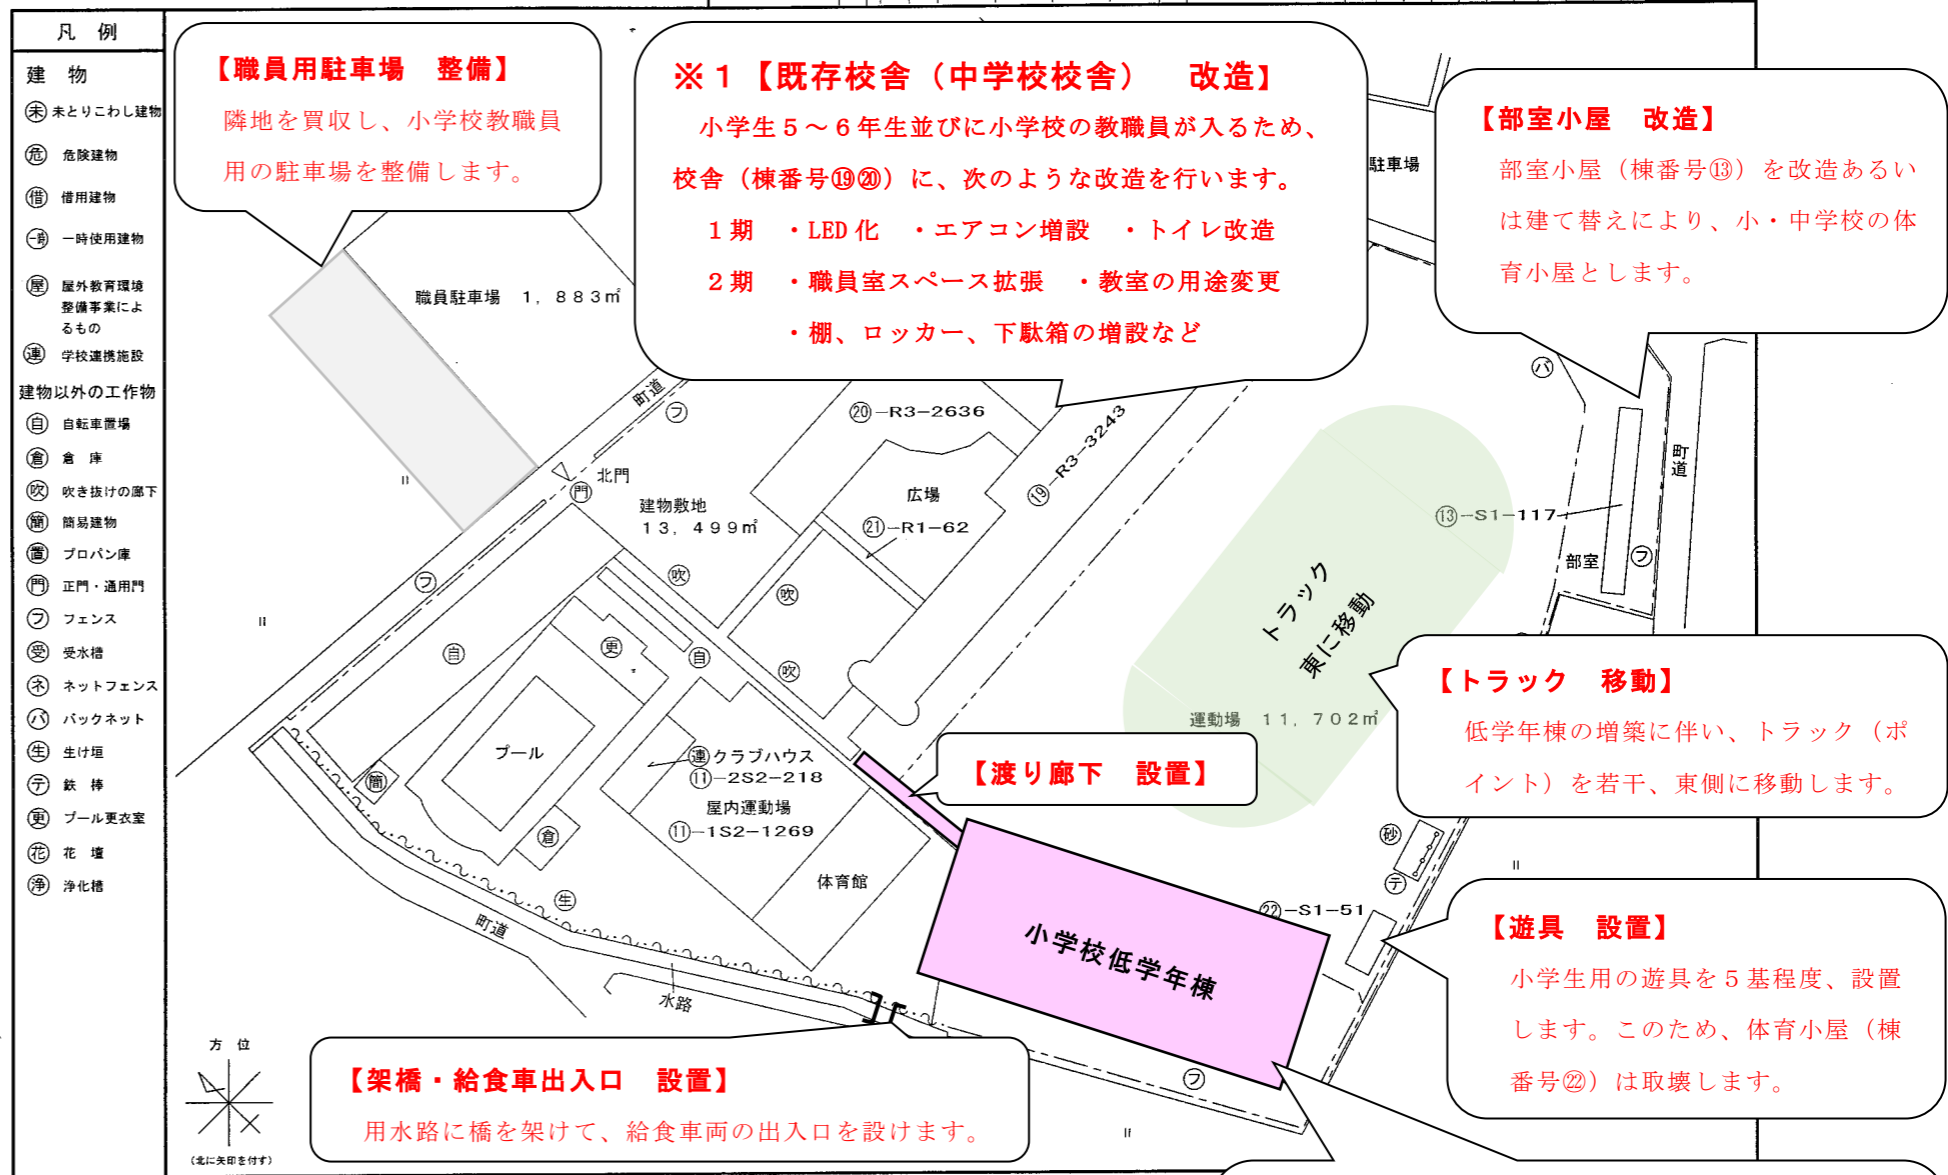

【説明図】

小中一貫教育校化に伴う整備事業の概要

※1、2の整備には、国庫補助を検討しています。

(平成4年度)

～学校施設台帳から～

棟番号	区分	構造	階数	建築年月	面積 (㎡)
⑪-1	体育館	鉄骨	2	S61.2	1,269
⑪-2	クラブハウス	鉄骨	2	S61.2	218
⑬	部室小屋	鉄骨	1	S62.3	117
⑲	校舎	鉄筋コン	3	H8.2	3,243
⑳	校舎	鉄筋コン	3	H8.2	2,636
㉑	校舎	鉄筋コン	1	H8.2	62
㉔	体育小屋	鉄骨	1	H9.3	51